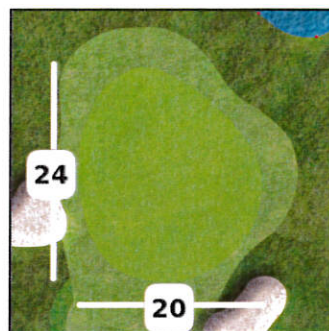

# Öregrunds Golfklubb

|    |     |
|----|-----|
| ▲  | 77  |
| 38 | 152 |
| 47 | 193 |
| 51 | 214 |
| 55 | 239 |
| 56 | 243 |
| ▲  | 100 |
| 38 | 134 |
| 47 | 177 |
| 51 | 198 |
| 55 | 223 |
| 56 | 228 |

|    |     |
|----|-----|
| ▲  | 102 |
| 38 | 130 |
| 47 | 168 |
| 51 | 190 |
| 55 | 214 |
| 56 | 218 |

# 1

Par **4**  
Hcp **15**

|    |            |
|----|------------|
| 38 | <b>232</b> |
| 47 | <b>270</b> |
| 51 | <b>294</b> |
| 55 | <b>312</b> |
| 56 | <b>316</b> |